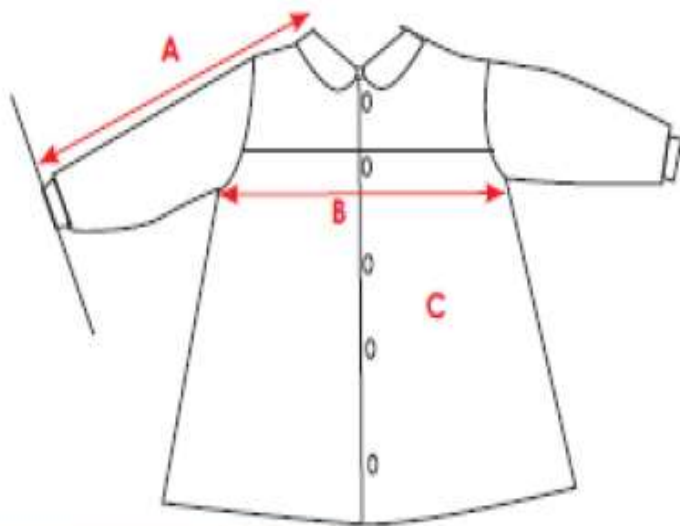

medición en cm prenda acabada

Tallas	1	2	4	6	8
A Largo de Manga	37	41	47	53	59
B C.pecho 1/2	40	41	45	47	49
C Largo de la prenda	50	53	61	64	71

MALLA LARGA LYCRA/ALGODÓN