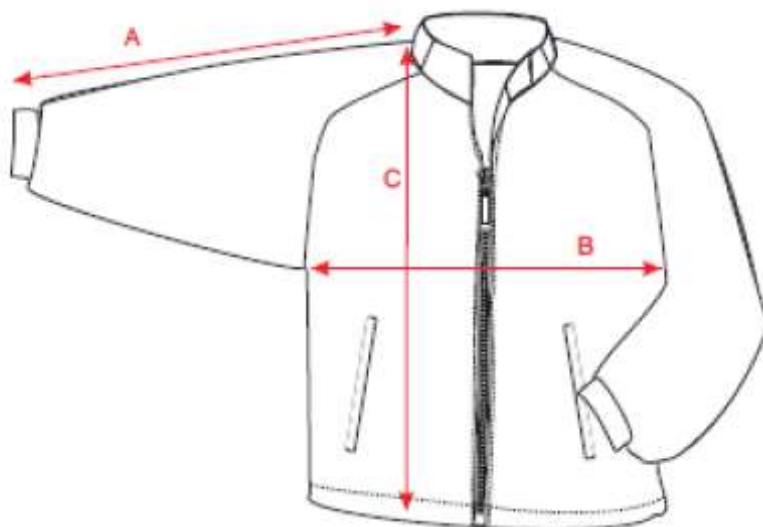

Bajo del pantalón
media goma sin cremallera

Colegio Liceo Castilla · Burgos

CAMISETA ALGODÓN BLANCO/MARINO
50% POLIÉSTER 50% ALGODÓN
Corazón 233C
Maristas marino
maristas espalda en color marino

Baby cuadros con cuello bebé
cuadros vichy azul/blanco
con apliques de azul y rosa