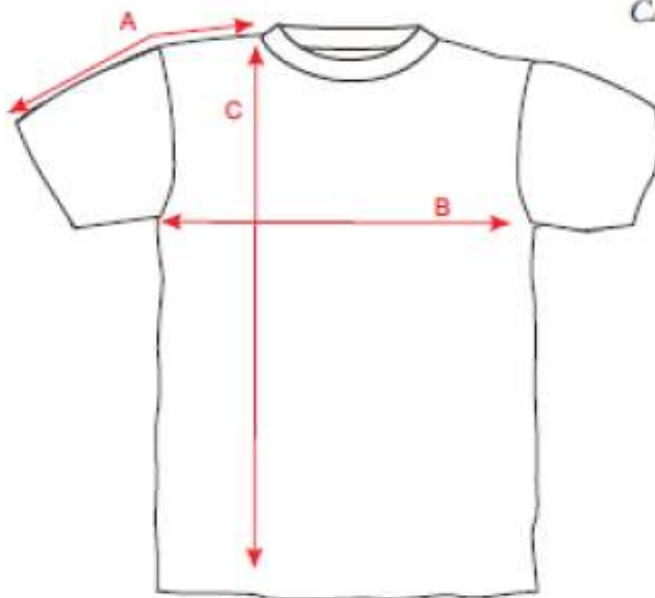

medición en cm prenda acabada

Tallas	1	2	4	6	8	10	12	14	16	18	20	22
A Largo de Manga	43	49	53	57	61	64	69	73				
B Contorno pecho 1/2	35	37	40	43	46	49	52	55				
C Largo de la prenda	40	44	49	53	57	62	67	71				

PANTALÓN CHANDAL

medición en cm prenda acabada

Tallas	1	2	4	6	8	10	12	14	16	18	20	22
A C.Cintura estirada %	35	37	39	41	43	45	47	50	52	54	56	58
B C.Cadera %	31	33	35	39	42	44	46	49	50.5	52	55	57
C Largo Total	63	65	76	82	88.5	92	98	104	108	110	113.5	116

SUDADERA CAPUCHA

medición en cm prenda acabada

Tallas	2	4	6	8	10	12	14	16	18	20	22
A Largo de Manga					63	68	72	76	80	84	88
B C.Pecho ½					47	50	53	56	58	60	62
C Largo de la prenda					62	64	66.5	69	71	72.5	74

CAMISETA DEPORTIVA

medición en cm prenda acabada

Tallas	1	2	4	6	8	10	12	14	16	18	20	22
A Largo de Manga	16	18	21	22	25	27	30	32	34	36	38	40
B C.pecho ½	27	30	33	36	39	42	45	48	50	52	56	59
C Largo de la prenda	39	41	45	49	53	57	61	67	69	71	73	75