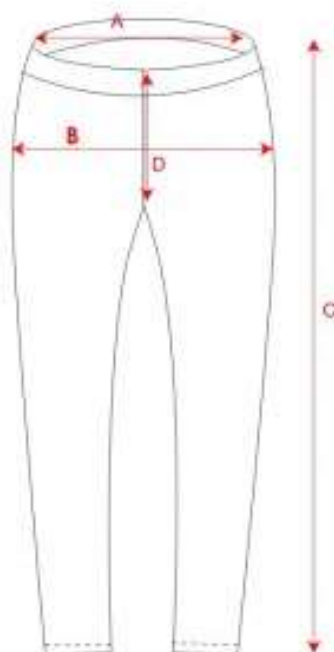

PANTALÓN CHANDAL

medición en cm prenda acabada

Tallas	1	2	4	6	8	10	12	14	16	18	20	22
A C.Cintura estirada %	35	37	39	41	43	45	47	50	52	54	56	58
B C.Cadera %	31	33	35	39	42	44	46	49	50.5	52	55	57
C Largo Total	63	65	76	82	88.5	92	98	104	108	110	113.5	116

SUDADERA CAPUCHA

medición en cm prenda acabada

Tallas	2	4	6	8	10	12	14	16	18	20	22
A Largo de Manga					63	68	72	76	80	84	88
B C.Pecho ½					47	50	53	56	58	60	62
C Largo de la prenda					62	64	66.5	69	71	72.5	74

CAMISETA DEPORTIVA

medición en cm prenda acabada

Tallas	1	2	4	6	8	10	12	14	16	18	20	22
A Largo de Manga	16	18	21	22	25	27	30	32	34	36	38	40
B C.pecho ½	27	30	33	36	39	42	45	48	50	52	56	59
C Largo de la prenda	39	41	45	49	53	57	61	67	69	71	73	75

medición en cm prenda acabada

Tallas	1	2	4	6	8
A Largo de Manga	37	41	47	53	59
B C.pecho 1/2	40	41	45	47	49
C Largo de la prenda	50	53	61	64	71

MALLA LARGA LYCRA/ALGODÓN

medición en cm prenda acabada

Tallas	1	2	4	6	8	10	12	14	16	18	20	22	24
A C.cintura 1/2					28	29	30	31	32	33	34	35	36
B C.cadera 1/2					32	33	34	35	36	37	38	39	40
C Largo Total					75	78	81	84	87	90	92	94	96
D Tiro incluida cintura					19	20	21	23	23.5	24	25	26	27