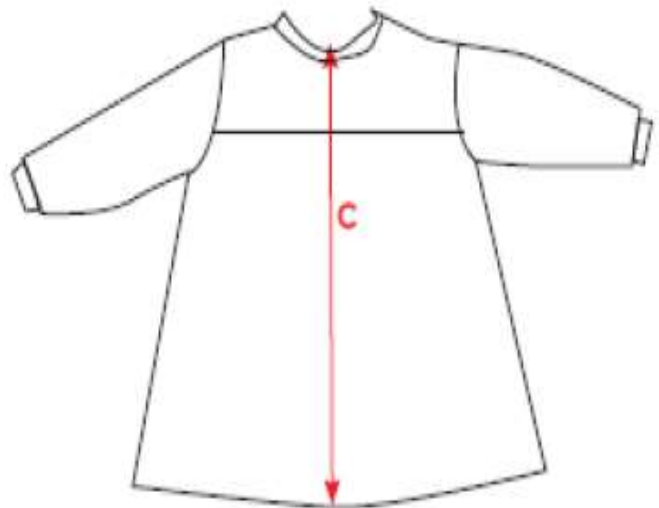

PANTALÓN CHANDAL

medición en cm prenda acabada

Tallas	1	2	4	6	8	10	12	14	16	18	20	22
A C.Cintura estirada %	35	37	39	41	43	45	47	50	52	54	56	58
B C.Cadera %	31	33	35	39	42	44	46	49	50.5	52	55	57
C Largo Total	63	65	76	82	88.5	92	98	104	108	110	113.5	116

SUDADERA CAPUCHA

medición en cm prenda acabada

Tallas	2	4	6	8	10	12	14	16	18	20	22
A Largo de Manga					63	68	72	76	80	84	88
B C.Pecho ½					47	50	53	56	58	60	62
C Largo de la prenda					62	64	66.5	69	71	72.5	74

CAMISETA DEPORTIVA

medición en cm prenda acabada

Tallas	1	2	4	6	8	10	12	14	16	18	20	22
A Largo de Manga	16	18	21	22	25	27	30	32	34	36	38	40
B C.pecho ½	27	30	33	36	39	42	45	48	50	52	56	59
C Largo de la prenda	39	41	45	49	53	57	61	67	69	71	73	75